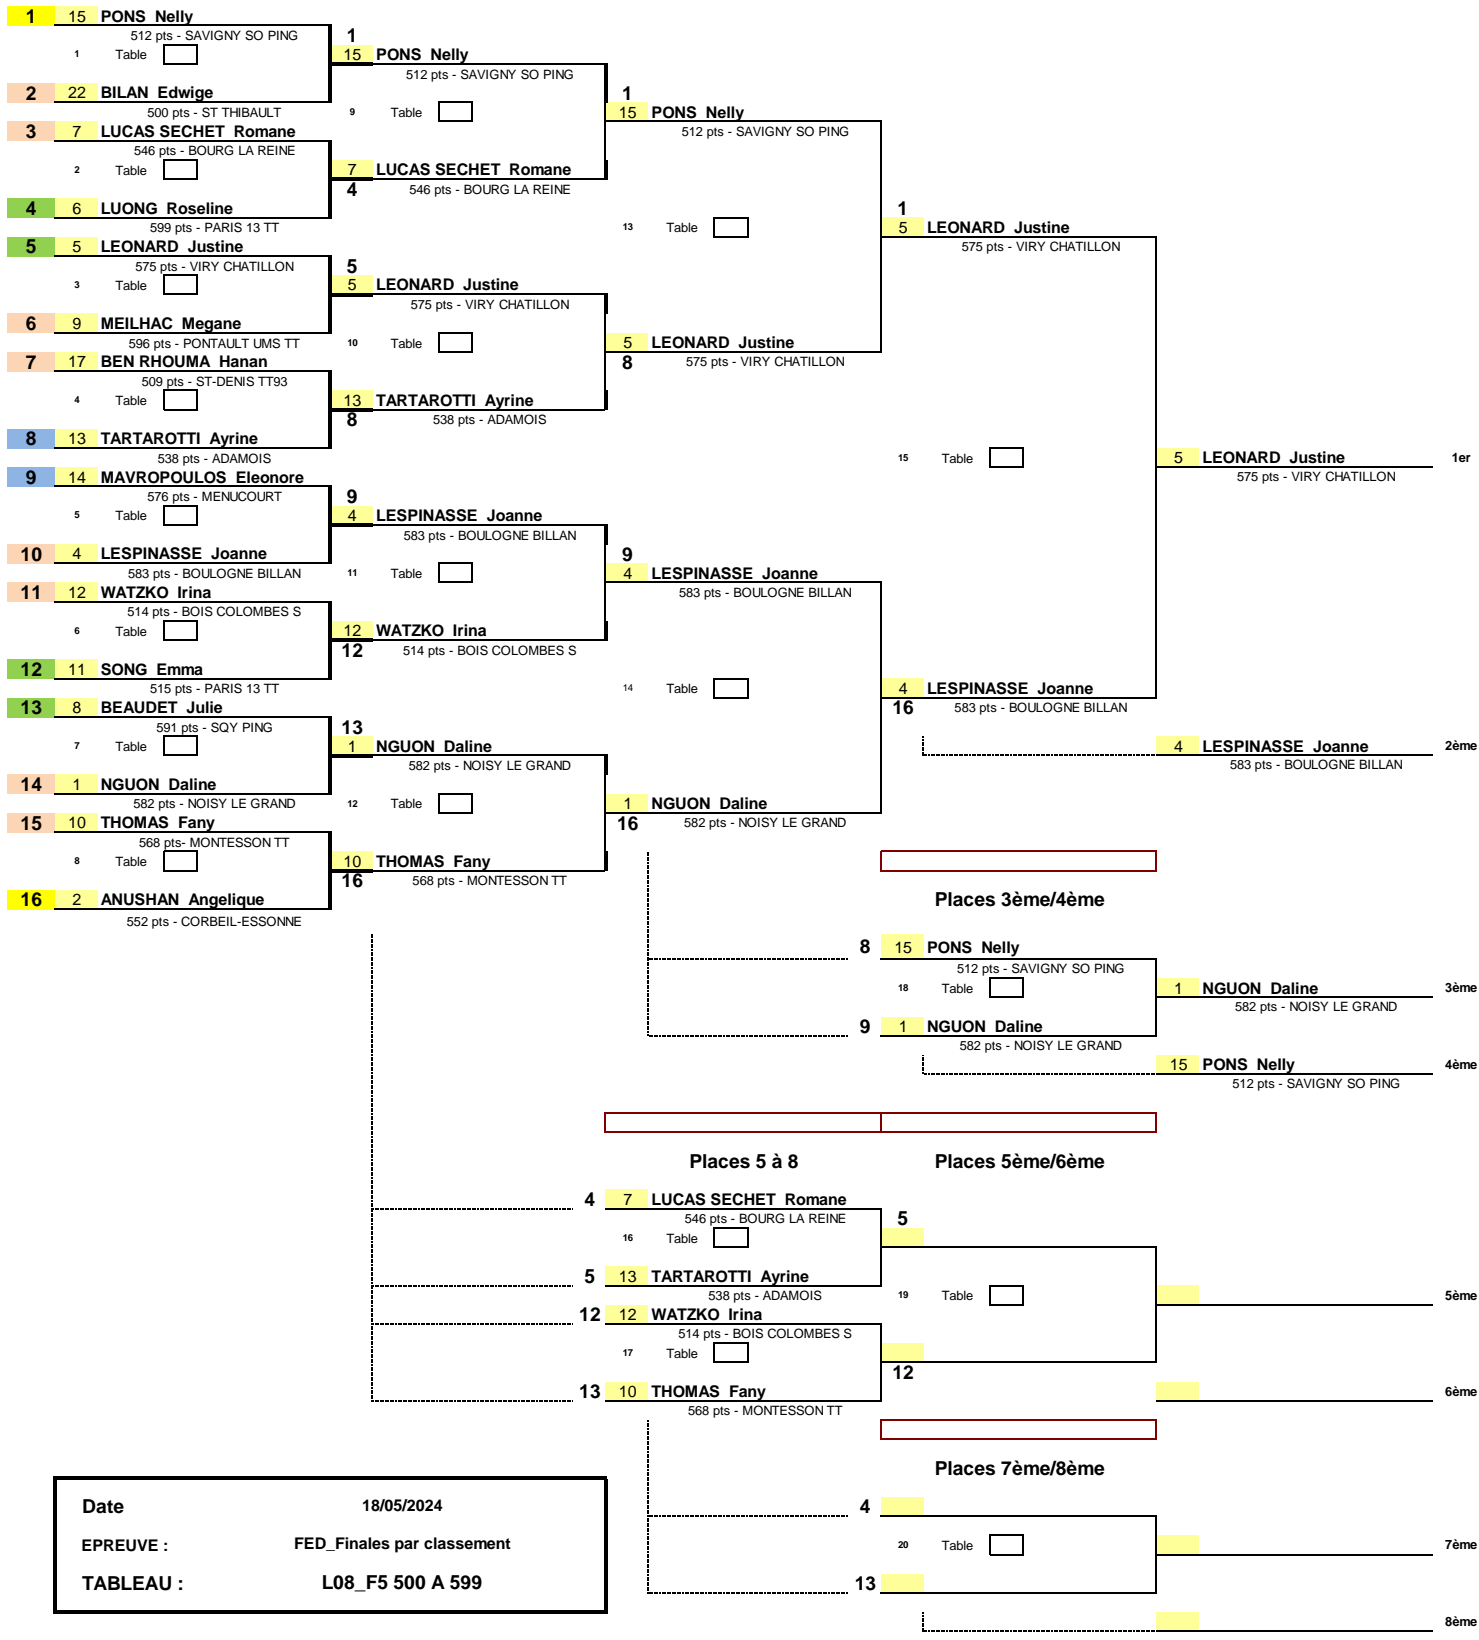

1/8 de Finale 1/4 de Finale 1/2 Finale Finale

Date : 18/05/2024
 EPREUVE : FED_Finales par classement
 TABLEAU : L08_F5 500 A 599